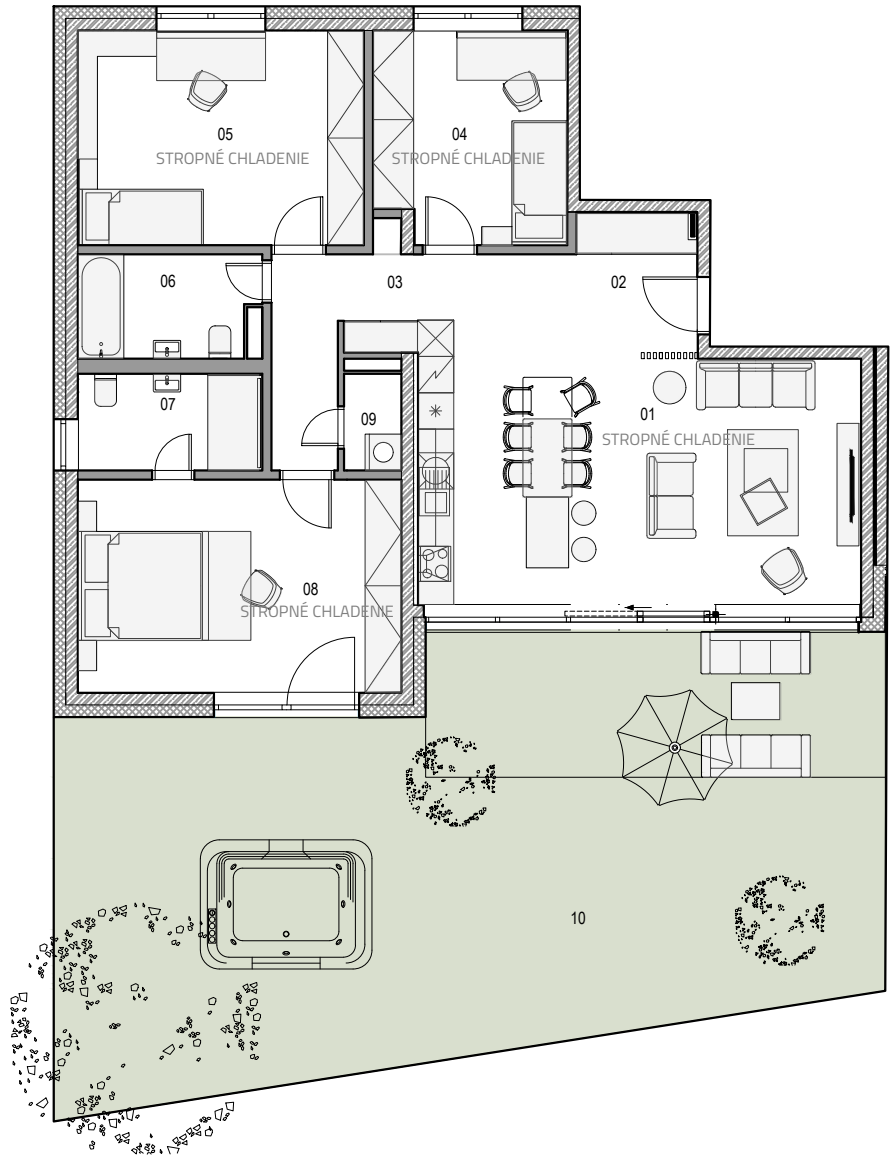

4-IZBOVÝ BYT S PREDZÁHRADKOU

UMIESTNENIE:

PÔDORYS

REZ

POČET OBYTNÝCH MIESTNOSTÍ: 4

PODLAŽIE: 1.NP

VÝMERA INTERIÉRU: 106,32M²

VÝMERA EXTERIÉRU: 88,66M²

BYT RD1 01

01 OBÝVACIA IZBA + KUCHYŇA	33,54m ²
02 VSTUPNÁ PREDSIEŇ	4,09m ²
03 CHODBA	9,36m ²
04 IZBA	11,18m ²
05 IZBA	17,20m ²
06 KÚPEĽŇA + WC	4,99m ²
07 KÚPEĽŇA + WC	4,88m ²
08 IZBA	19,48m ²
09 ŠPAJZA + PRÁČOVŇA	1,60m ²

CELKOVÁ VÝMERA 197,71m²

(ZAHŔŇA: INTERIÉR, ZÁHRADA, KOBKA)

10 ZÁHRADA 88,66m²

KOBKA 1.02 2,73m²

SVETLÁ VÝŠKA MIESTNOSTÍ 2700mm

1NP

UVEDENÉ ROZMERY SÚ PREDBEŽNÉ A NEMUSIA SA ZHODOVAŤ S REALIZÁCIOU. RIEŠENIE ZARIADENIA JE ILUSTRÁČNÉ. V UVEDENÝCH PLOCHÁCH NIE SÚ ZAPOČÍTANÉ PLOCHY POD DELIACIMI PRIEČKAMI.