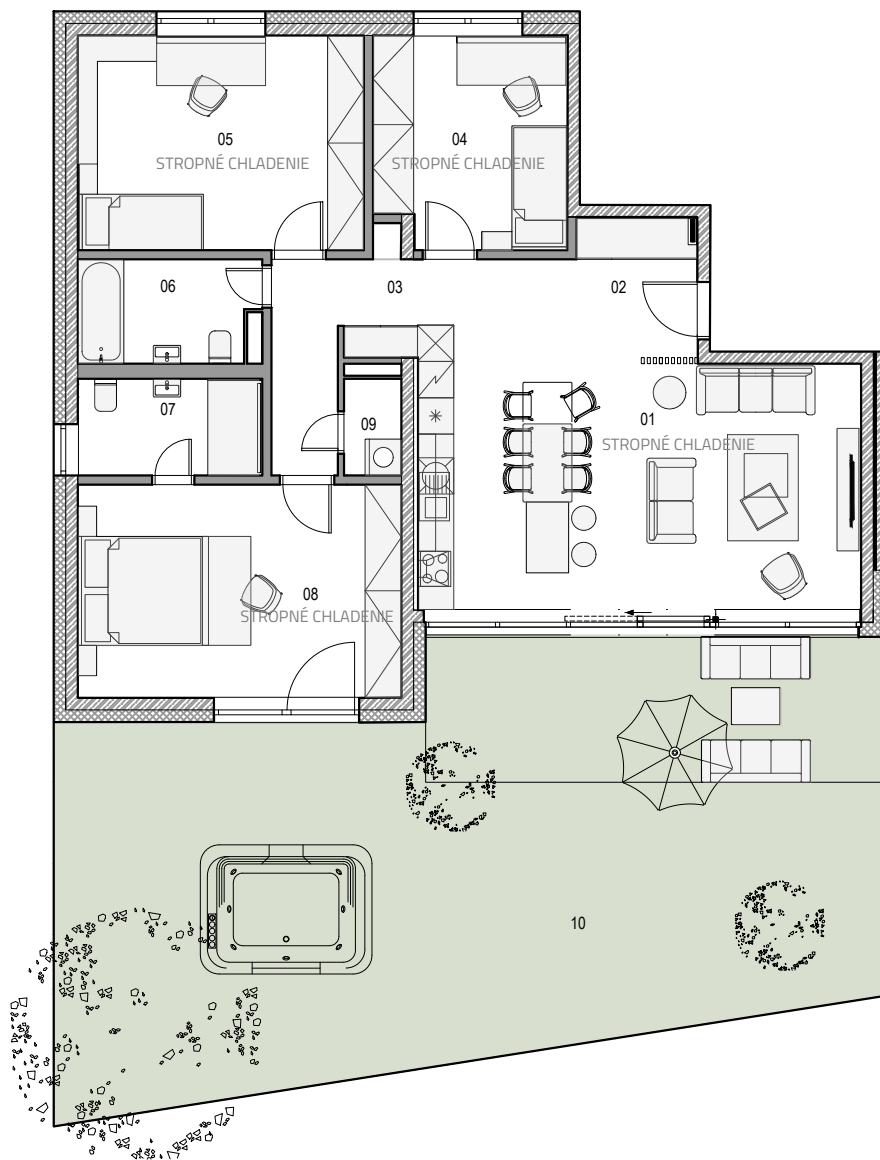

4-IZBOVÝ BYT S PREDZÁHRADKOU

UMIESTNENIE:

PÔDORYS

REZ

POČET OBYTNÝCH MIESTNOSTÍ: 4

PODLAŽIE: 1.NP

VÝMERA INTERIÉRU: 106,32M²

VÝMERA EXTERIÉRU: 88,66M²

BYT RD2 01

01 OBÝVACIA IZBA + KUCHYŇA	33,54m ²
02 VSTUPNÁ PREDSIEŇ	4,09m ²
03 CHODBA	9,36m ²
04 IZBA	11,18m ²
05 IZBA	17,20m ²
06 KÚPEĽŇA + WC	4,99m ²
07 KÚPEĽŇA + WC	4,88m ²
08 IZBA	19,48m ²
09 ŠPAJZA + PRÁČOVŇA	1,60m ²

CELKOVÁ VÝMERA 197,71m²

(ZAHŔŇA: INTERIÉR, ZÁHRADA, KOBKA)

10 ZÁHRADA 88,66m²

KOBKA 1.02 2,73m²

SVETLÁ VÝŠKA MIESTNOSTÍ 2700mm

1NP

UVEDENÉ ROZMERY SÚ PREDBEŽNÉ A NEMUSIA SA ZHODOVAŤ S REALIZÁCIOU. RIEŠENIE ZARIADENIA JE ILUSTRÁČNÉ. V UVEDENÝCH PLOCHÁCH NIE SÚ ZAPOČÍTANÉ PLOCHY POD DELIACIMI PRIEČKAMI.