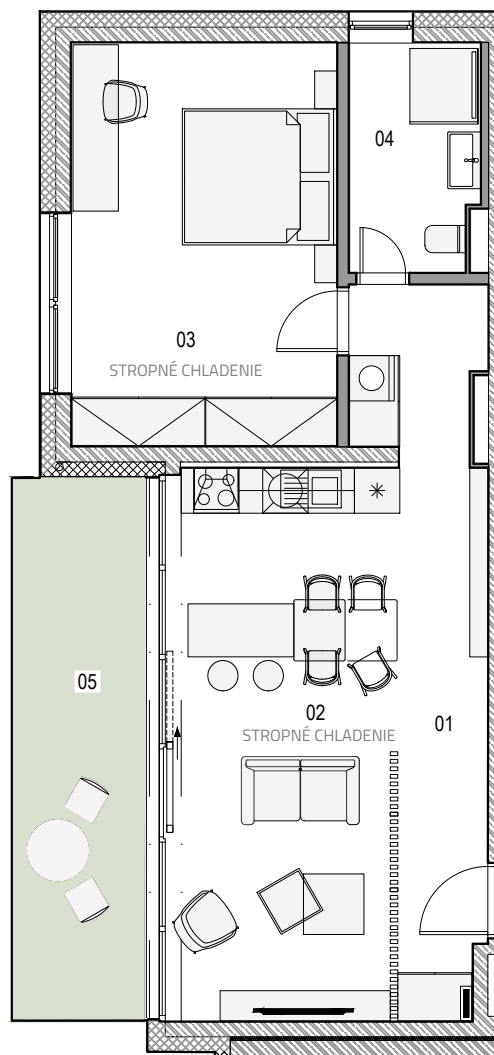

2-IZBOVÝ BYT S TERASOU

UMIESTNENIE:

PÔDORYS

REZ

POČET OBYTNÝCH MIESTNOSTÍ: 2

PODLAŽIE: 2.NP

VÝMERA INTERIÉRU: 59,84M²

VÝMERA EXTERIÉRU: 14M²

BYT RD2 02

01 CHODBA	12,52m ²
02 OBÝVACIA IZBA + KUCHYŇA	22,68m ²
03 IZBA	19,48m ²
04 KÚPEĽŇA + WC	5,16m ²

CELKOVÁ VÝMERA 76,41m²

(ZAHŔŇA: INTERIÉR, BALKÓN, KOBKA)

05 BALKÓN	14,00m ²
KOBKA 1.03	2,57m ²

SVETLÁ VÝŠKA MIESTNOSTÍ 2700mm

2NP

UVEDENÉ ROZMERY SÚ PREDBEŽNÉ A NEMUSIA SA ZHODOVAŤ S REALIZÁCIOU. RIEŠENIE ZARIADENIA JE ILUSTRÁČNÉ. V UVEDENÝCH PLOCHÁCH NIE SÚ ZAPOČÍTANÉ PLOCHY POD DELIACIMI PRIEČKAMI.