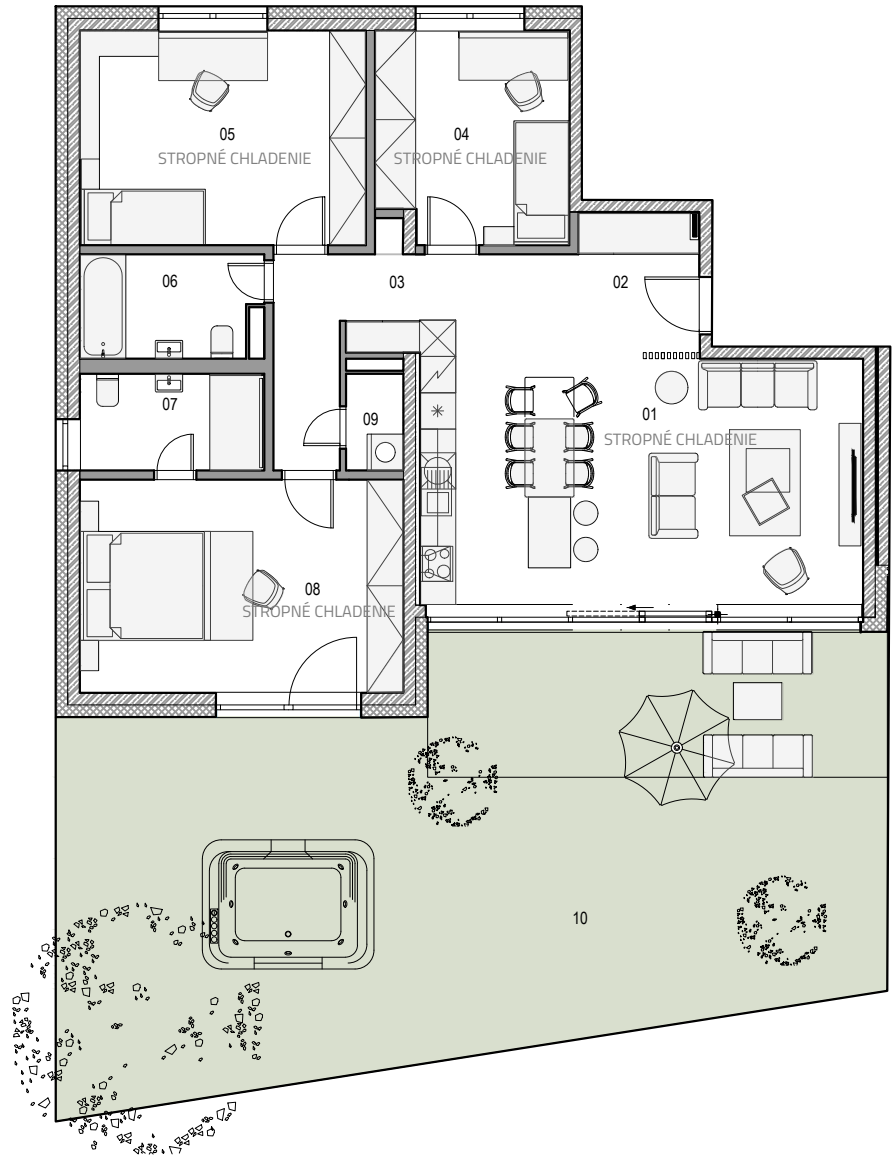

4-IZBOVÝ BYT S PREDZÁHRADKOU

UMIESTNENIE:

PÔDORYS

REZ

POČET OBYTNÝCH MIESTNOSTÍ: 4

PODLAŽIE: 1.NP

VÝMERA INTERIÉRU: 106,32M²

VÝMERA EXTERIÉRU: 88,66M²

BYT RD3 01

| | |
|-------------------------------|---------------------|
| 01 OBÝVACIA IZBA + KUCHYŇA | 33,54m ² |
| 02 VSTUPNÁ PREDSEŇ | 4,09m ² |
| 03 CHODBA | 9,36m ² |
| 04 IZBA | 11,18m ² |
| 05 IZBA | 17,20m ² |
| 06 KÚPEĽŇA + WC | 4,99m ² |
| 07 KÚPEĽŇA + WC | 4,88m ² |
| 08 IZBA | 19,48m ² |
| 09 ŠPAJZA + PRÁČOVŇA | 1,60m ² |

CELKOVÁ VÝMERA 197,71m²

(ZAHŔŇA: INTERIÉR, ZÁHRADA, KOBKA)

10 ZÁHRADA 88,66m²

KOBKA 1.02 2,73m²

SVETLÁ VÝŠKA MIESTNOSTÍ 2700mm

1NP

UVEDENÉ ROZMERY SÚ PREDBEŽNÉ A NEMUSIA SA ZHODOVAŤ S REALIZÁCIOU. RIEŠENIE ZARIADENIA JE ILUSTRÁČNÉ. V UVEDENÝCH PLOCHÁCH NIE SÚ ZAPOČÍTANÉ PLOCHY POD DELIACIMI PRIEČKAMI.