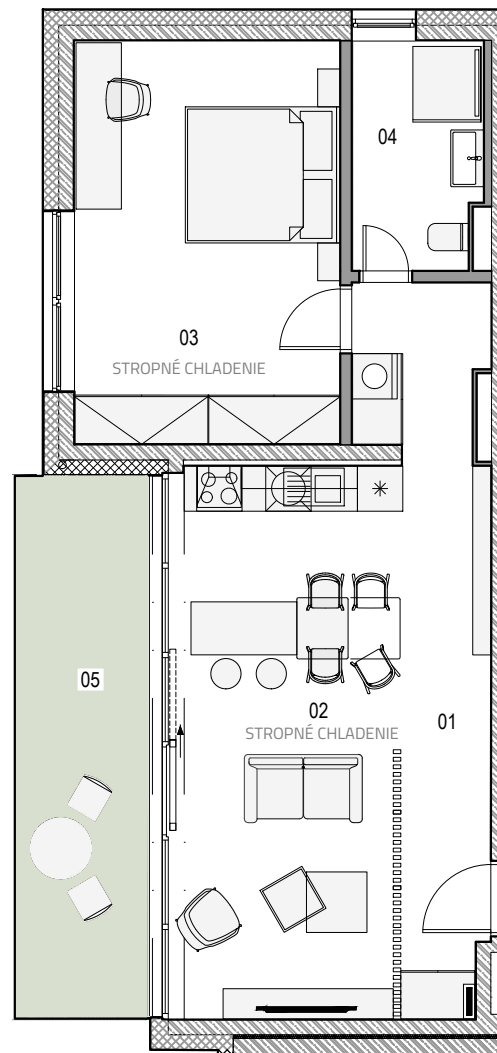

2-IZBOVÝ BYT S TERASOU

UMIESTNENIE:

PÔDORYS

REZ

POČET OBYTNÝCH MIESTNOSTÍ: 2

PODLAŽIE: 2.NP

VÝMERA INTERIÉRU: 59,84M²

VÝMERA EXTERIÉRU: 14M²

BYT RD3 02

01 CHODBA	12,52m ²
02 OBÝVACIA IZBA + KUCHYŇA	22,68m ²
03 IZBA	19,48m ²
04 KÚPEĽŇA + WC	5,16m ²

CELKOVÁ VÝMERA 76,41m²

(ZAHŔŇA: INTERIÉR, BALKÓN, KOBKA)

05 BALKÓN	14,00m ²
KOBKA 1.03	2,57m ²

SVETLÁ VÝŠKA MIESTNOSTÍ 2700mm

2NP

UVEDENÉ ROZMERY SÚ PREDBEŽNÉ A NEMUSIA SA ZHODOVAŤ S REALIZÁCIOU. RIEŠENIE ZARIADENIA JE ILUSTRÁČNÉ. V UVEDENÝCH PLOCHÁCH NIE SÚ ZAPOČÍTANÉ PLOCHY POD DELIACIMI PRIEČKAMI.