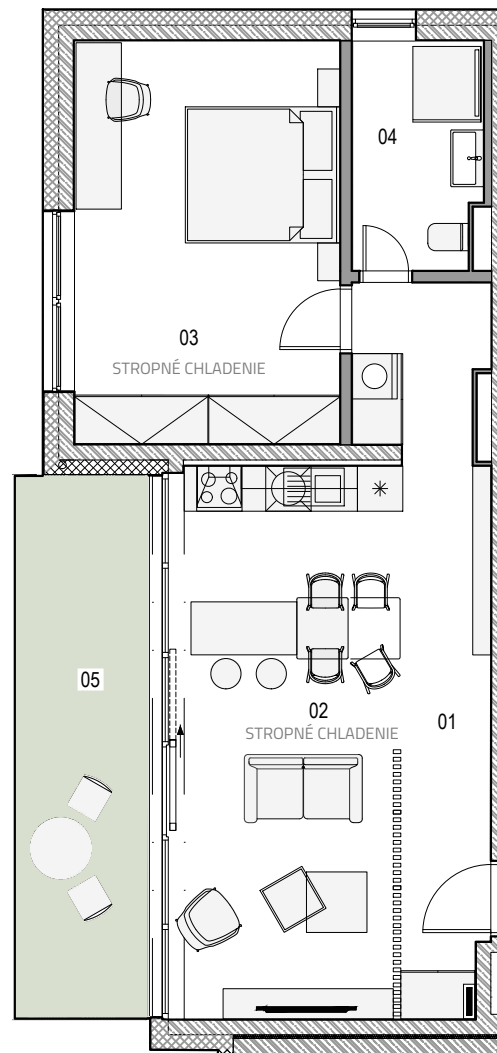

2-IZBOVÝ BYT S TERASOU

UMIESTNENIE:

PÔDORYS

REZ

POČET OBYTNÝCH MIESTNOSTÍ: 2

PODLAŽIE: 2.NP

VÝMERA INTERIÉRU: 59,84M²

VÝMERA EXTERIÉRU: 14M²

BYT RD4 02

01 CHODBA	12,52m ²
02 OBÝVACIA IZBA + KUCHYŇA	22,68m ²
03 IZBA	19,48m ²
04 KÚPEĽŇA + WC	5,16m ²

CELKOVÁ VÝMERA 76,41m²

(ZAHŔŇA: INTERIÉR, BALKÓN, KOBKA)

05 BALKÓN	14,00m ²
KOBKA 1.03	2,57m ²

SVETLÁ VÝŠKA MIESTNOSTÍ 2700mm

2NP

UVEDENÉ ROZMERY SÚ PREDBEŽNÉ A NEMUSIA SA ZHODOVAŤ S REALIZÁCIOU. RIEŠENIE ZARIADENIA JE ILUSTRÁČNÉ. V UVEDENÝCH PLOCHÁCH NIE SÚ ZAPOČÍTANÉ PLOCHY POD DELIACIMI PRIEČKAMI.