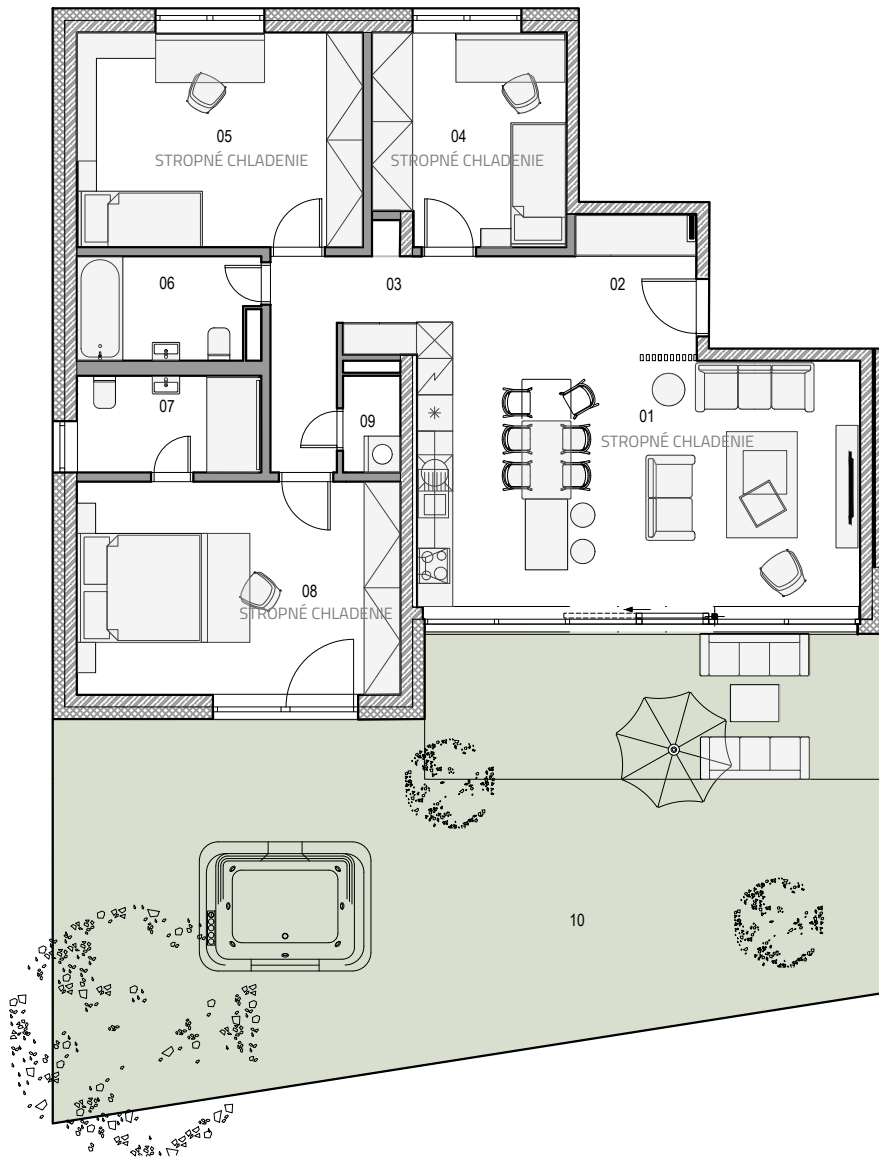

4-IZBOVÝ BYT S PREDZÁHRADKOU

UMIESTNENIE:

PÔDORYS

REZ

POČET OBYTNÝCH MIESTNOSTÍ: 4

PODLAŽIE: 1.NP

VÝMERA INTERIÉRU: 106,32M²

VÝMERA EXTERIÉRU: 88,66M²

BYT RD5 01

01 OBÝVACIA IZBA + KUCHYŇA	33,54m ²
02 VSTUPNÁ PREDSIEŇ	4,09m ²
03 CHODBA	9,36m ²
04 IZBA	11,18m ²
05 IZBA	17,20m ²
06 KÚPEĽŇA + WC	4,99m ²
07 KÚPEĽŇA + WC	4,88m ²
08 IZBA	19,48m ²
09 ŠPAJZA + PRÁČOVŇA	1,60m ²

CELKOVÁ VÝMERA 197,71m²

(ZÁHRÁŇA: INTERIÉR, ZÁHRADA, KOBKA)

10 ZÁHRADA 88,66m²

KOBKA 1.02 2,73m²

SVETLÁ VÝŠKA MIESTNOSTÍ 2700mm

1NP

UVEDENÉ ROZMERY SÚ PREDBEŽNÉ A NEMUSIA SA ZHODOVAŤ S REALIZÁCIOU. RIEŠENIE ZARIADENIA JE ILUSTRÁČNÉ. V UVEDENÝCH PLOCHÁCH NIE SÚ ZAPOČÍTANÉ PLOCHY POD DELIACIMI PRIEČKAMI.