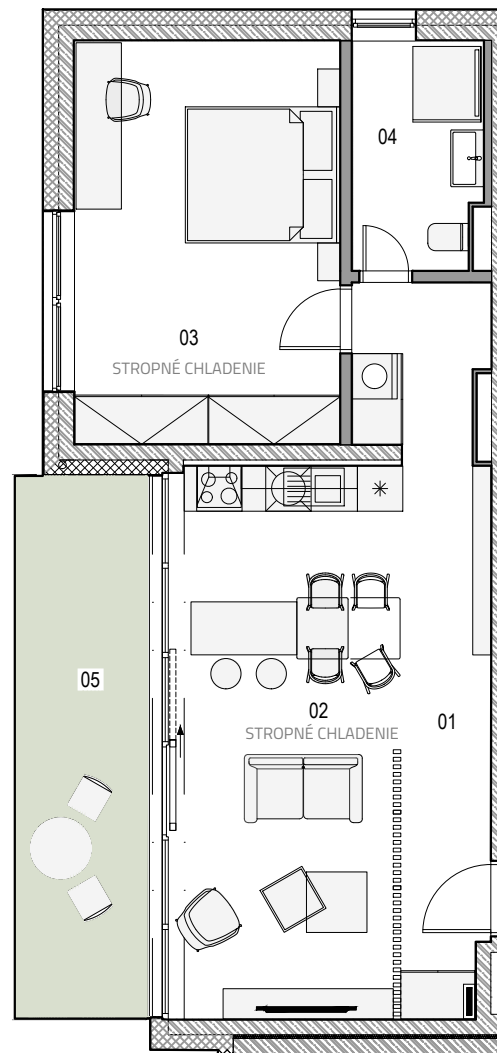

2-IZBOVÝ BYT S TERASOU

UMIESTNENIE:

PÔDORYS

REZ

POČET OBYTNÝCH MIESTNOSTÍ: 2

PODLAŽIE: 2.NP

VÝMERA INTERIÉRU: 59,84M²

VÝMERA EXTERIÉRU: 14M²

BYT RD5 02

01 CHODBA	12,52m ²
02 OBÝVACIA IZBA + KUCHYŇA	22,68m ²
03 IZBA	19,48m ²
04 KÚPEĽŇA + WC	5,16m ²

CELKOVÁ VÝMERA 76,41m²

(ZAHŔŇA: INTERIÉR, BALKÓN, KOBKA)

05 BALKÓN KOBKA 1.03	14,00m ² 2,57m ²
-------------------------	---

SVETLÁ VÝŠKA MIESTNOSTÍ 2700mm

2NP

UVEDENÉ ROZMERY SÚ PREDBEŽNÉ A NEMUSIA SA ZHODOVAŤ S REALIZÁCIOU. RIEŠENIE ZARIADENIA JE ILUSTRÁČNÉ. V UVEDENÝCH PLOCHÁCH NIE SÚ ZAPOČÍTANÉ PLOCHY POD DELIACIMI PRIEČKAMI.