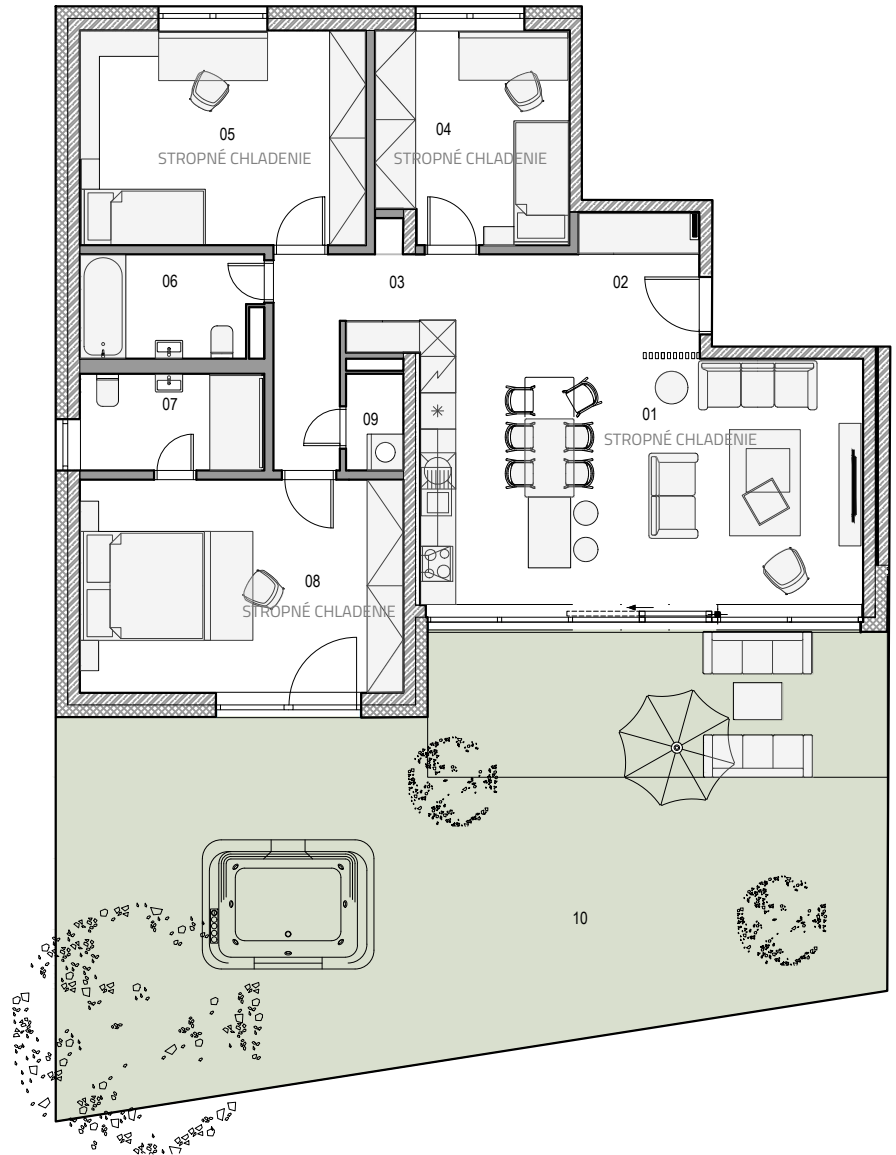

4-IZBOVÝ BYT S PREDZÁHRADKOU

UMIESTNENIE:

PÔDORYS

REZ

POČET OBYTNÝCH MIESTNOSTÍ: 4

PODLAŽIE: 1.NP

VÝMERA INTERIÉRU: 106,32M²

VÝMERA EXTERIÉRU: 88,66M²

BYT RD6 01

01 OBÝVACIA IZBA + KUCHYŇA	33,54m ²
02 VSTUPNÁ PREDSIEŇ	4,09m ²
03 CHODBA	9,36m ²
04 IZBA	11,18m ²
05 IZBA	17,20m ²
06 KÚPEĽŇA + WC	4,99m ²
07 KÚPEĽŇA + WC	4,88m ²
08 IZBA	19,48m ²
09 ŠPAJZA + PRÁČOVŇA	1,60m ²

CELKOVÁ VÝMERA 197,71m²

(ZAHŔŇA: INTERIÉR, ZÁHRADA, KOBKA)

10 ZÁHRADA 88,66m²

KOBKA 1.02 2,73m²

SVETLÁ VÝŠKA MIESTNOSTÍ 2700mm

1NP

UVEDENÉ ROZMERY SÚ PREDBEŽNÉ A NEMUSIA SA ZHODOVAŤ S REALIZÁCIOU. RIEŠENIE ZARIADENIA JE ILUSTRÁČNÉ. V UVEDENÝCH PLOCHÁCH NIE SÚ ZAPOČÍTANÉ PLOCHY POD DELIACIMI PRIEČKAMI.