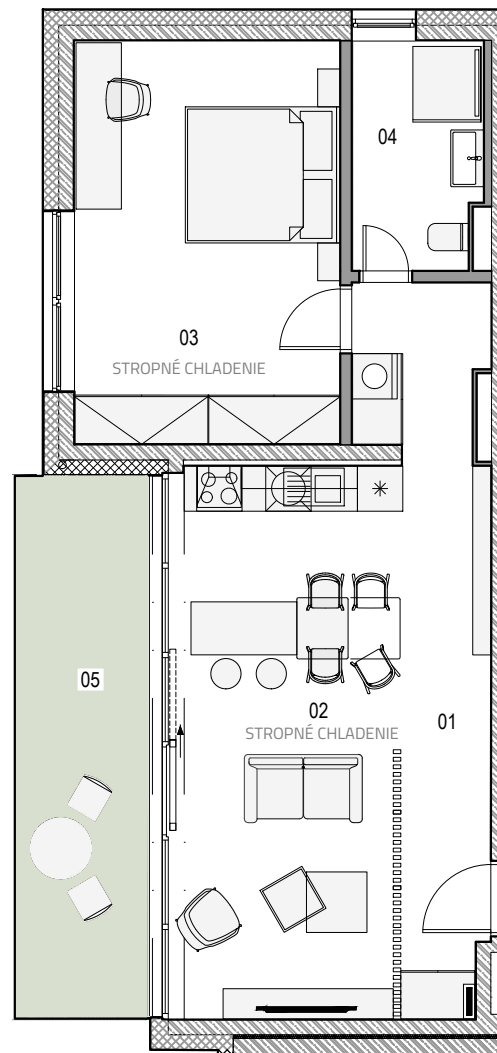

## 2-IZBOVÝ BYT S TERASOU

UMIESTNENIE:

PÔDORYS

REZ

POČET OBYTNÝCH MIESTNOSTÍ: 2

PODLAŽIE: 2.NP

VÝMERA INTERIÉRU: 59,84M<sup>2</sup>

VÝMERA EXTERIÉRU: 14M<sup>2</sup>

### BYT RD6 02

01 CHODBA	12,52m <sup>2</sup>
02 OBÝVACIA IZBA + KUCHYŇA	22,68m <sup>2</sup>
03 IZBA	19,48m <sup>2</sup>
04 KÚPEĽŇA + WC	5,16m <sup>2</sup>

**CELKOVÁ VÝMERA 76,41m<sup>2</sup>**

(ZAHŔŇA: INTERIÉR, BALKÓN, KOBKA)

05 BALKÓN	14,00m <sup>2</sup>
KOBKA 1.03	2,57m <sup>2</sup>

SVETLÁ VÝŠKA MIESTNOSTÍ 2700mm

2NP

UVEDENÉ ROZMERY SÚ PREDBEŽNÉ A NEMUSIA SA ZHODOVAŤ S REALIZÁCIOU. RIEŠENIE ZARIADENIA JE ILUSTRÁČNÉ. V UVEDENÝCH PLOCHÁCH NIE SÚ ZAPOČÍTANÉ PLOCHY POD DELIACIMI PRIEČKAMI.