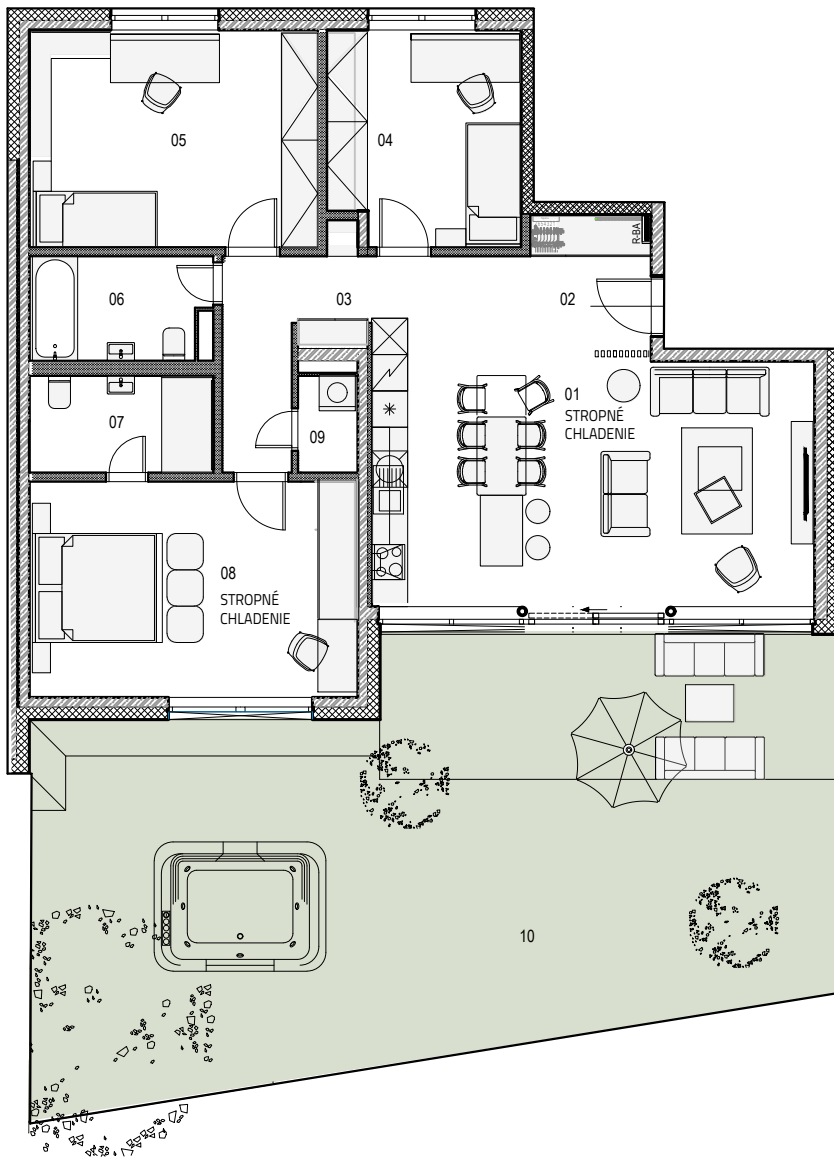

4-IZBOVÝ BYT S PREDZÁHRADKOU

UMIESTNENIE:

PÔDORYS

REZ

POČET OBYTNÝCH MIESTNOSTÍ: 4

PODLAŽIE: 1.NP

VÝMERA INTERIÉRU: 106,32M²

VÝMERA EXTERIÉRU: 88,66M²

BYT RD1 01

01 OBÝVACIA IZBA + KUCHYŇA	33,54m ²
02 VSTUPNÁ PREDSIEŇ *	4,09m ²
03 CHODBA *	9,36m ²
04 IZBA	11,18m ²
05 IZBA	17,20m ²
06 KÚPEĽŇA + WC *	4,99m ²
07 KÚPEĽŇA + WC *	4,88m ²
08 IZBA	19,48m ²
09 ŠPAJZA + PRÁČOVŇA *	1,60m ²

CELKOVÁ VÝMERA 197,71m²

(ZAHŔŇŇA: INTERIÉR, ZÁHRADA, KOBKA)

10 ZÁHRADA	88,66m ²
KOBKA 1.02	2,73m ²

SVETLÁ VÝŠKA MIESTNOSTÍ 2700mm

* SVETLÁ VÝŠKA 2400mm

1NP

UVEDENÉ ROZMERY SÚ PREDBEŽNÉ A NEMUSIA SA ZHODOVAŤ S REALIZÁCIOU. RIEŠENIE ZARIADENIA JE ILUSTRÁČNÉ. V UVEDENÝCH PLOCHÁCH NIE SÚ ZAPOČÍTANÉ PLOCHY POD DELIACIMI PRIEČKAMI.