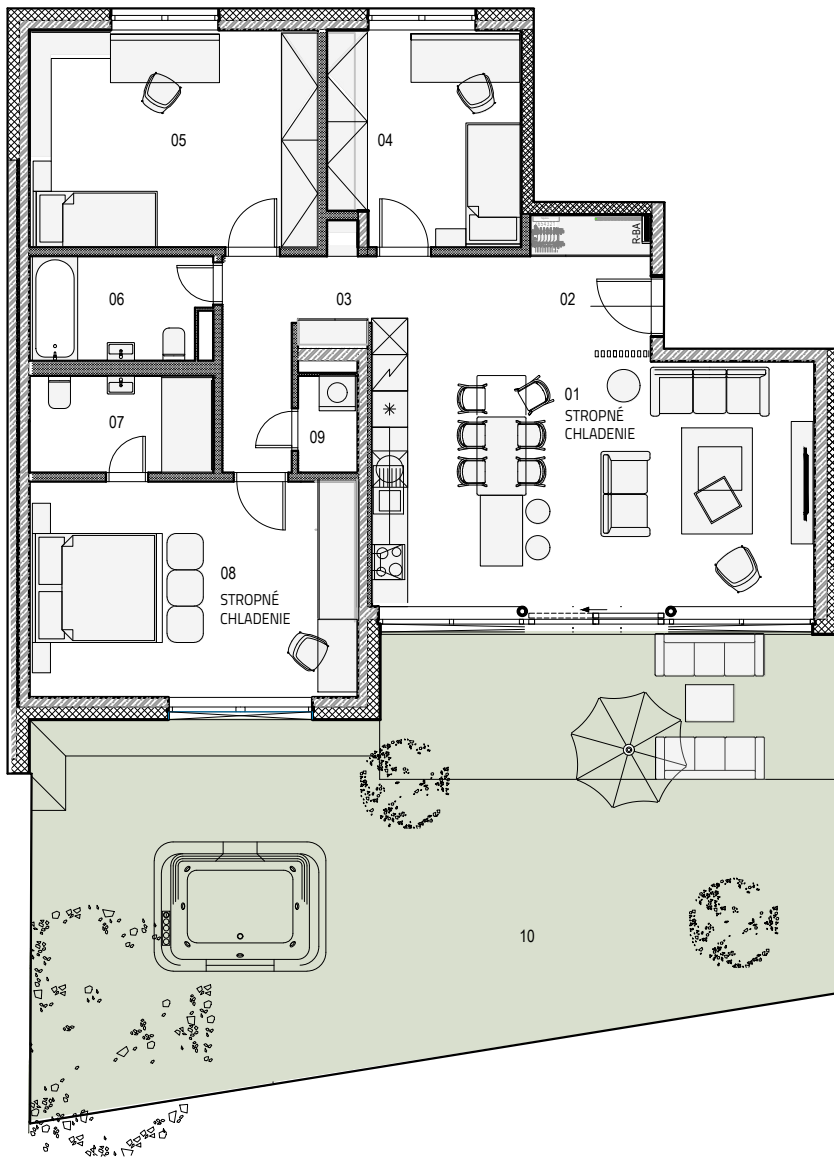

4-IZBOVÝ BYT S PREDZÁHRADKOU

UMIESTNENIE:

PÔDORYS

REZ

POČET OBYTNÝCH MIESTNOSTÍ: 4

PODLAŽIE: 1.NP

VÝMERA INTERIÉRU: 106,32M²

VÝMERA EXTERIÉRU: 88,66M²

BYT RD3 01

| | |
|-------------------------------|---------------------|
| 01 OBÝVACIA IZBA + KUCHYŇA | 33,54m ² |
| 02 VSTUPNÁ PREDSIEŇ * | 4,09m ² |
| 03 CHODBA * | 9,36m ² |
| 04 IZBA | 11,18m ² |
| 05 IZBA | 17,20m ² |
| 06 KÚPEĽŇA + WC * | 4,99m ² |
| 07 KÚPEĽŇA + WC * | 4,88m ² |
| 08 IZBA | 19,48m ² |
| 09 ŠPAJZA + PRÁČOVŇA * | 1,60m ² |

CELKOVÁ VÝMERA 197,71m²

(ZAHŔŇA: INTERIÉR, ZÁHRADA, KOBKA)

| | |
|------------|---------------------|
| 10 ZÁHRADA | 88,66m ² |
| KOBKA 1.02 | 2,73m ² |

SVETLÁ VÝŠKA MIESTNOSTÍ 2700mm

* SVETLÁ VÝŠKA 2400mm

1NP

UVEDENÉ ROZMERY SÚ PREDBEŽNÉ A NEMUSIA SA ZHODOVAŤ S REALIZÁCIOU. RIEŠENIE ZARIADENIA JE ILUSTRÁČNÉ. V UVEDENÝCH PLOCHÁCH NIE SÚ ZAPOČÍTANÉ PLOCHY POD DELIACIMI PRIEČKAMI.