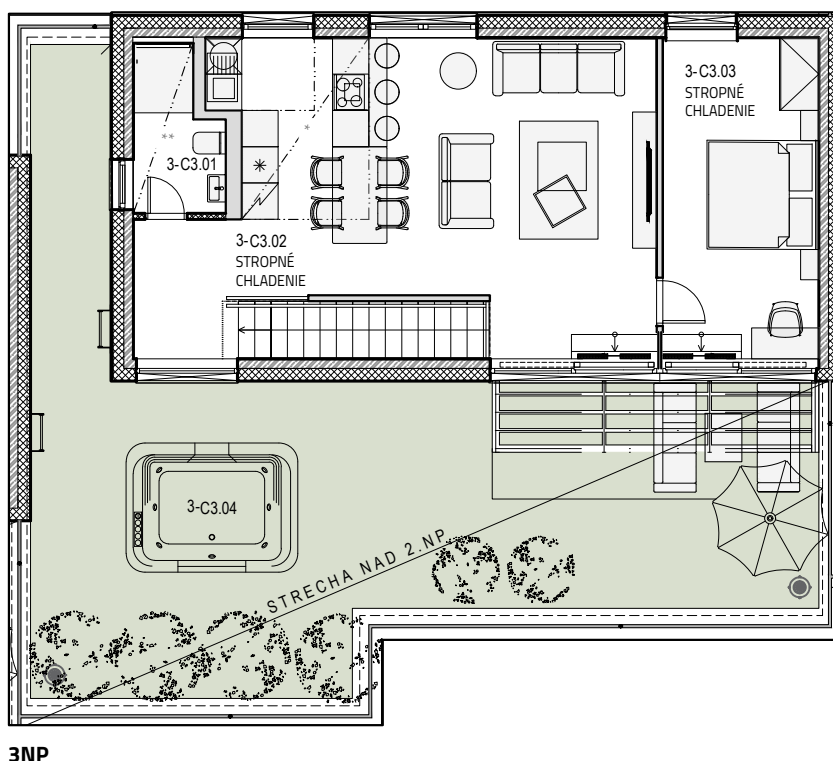

### BYT RD3 03

2NP

2.01 VSTUPNÁ CHODBA	11,91m <sup>2</sup>
2.02 SCHODISKO	3,89m <sup>2</sup>
2.03 IZBA	13,04m <sup>2</sup>
2.04 WC	1,53m <sup>2</sup>
2.05 IZBA	16,62m <sup>2</sup>
2.06 KÚPEĽŇA	5,72m <sup>2</sup>

3NP

3.01 KÚPEĽŇA + WC	3,67m <sup>2</sup>
3.02 OBÝVACIA IZBA + KUCHYŇA	36,88m <sup>2</sup>
3.03 IZBA	13,80m <sup>2</sup>

**CELKOVÁ VÝMERA 174,12m<sup>2</sup>**

(ZAHŔŇA: INTERIÉR, ZÁHRADA, KOBKA)

3.04 ZELENÁ TERASA	64,26m <sup>2</sup>
KOBKA 1.03	2,80m <sup>2</sup>

SVETLÁ VÝŠKA MIESTNOSTÍ 2700mm

\* SVETLÁ VÝŠKA 2400mm

\*\* SVETLÁ VÝŠKA 2450mm

#### LEGENDA:

variantné riešenie

UVEDENÉ ROZMERY SÚ PREDBEŽNÉ A NEMUSIA SA ZHODOVAŤ S REALIZÁCIOU. RIEŠENIE ZARIADENIA JE ILLUSTRÁČNÉ. V UVEDENÝCH PLOCHÁCH NIE SÚ ZAPOČÍTANÉ PLOCHY POD DELIACIMI PRIEČKAMI.