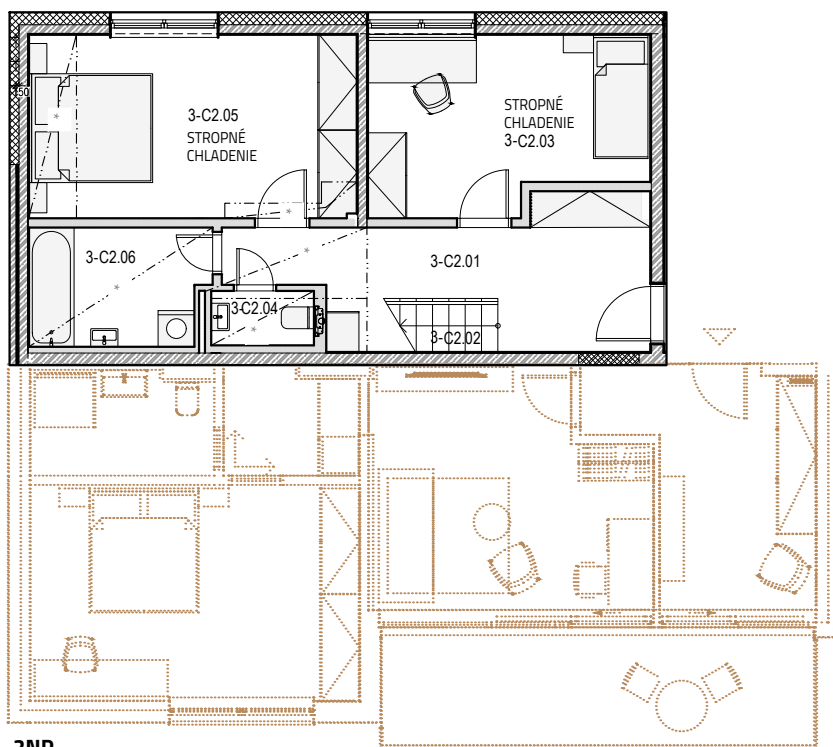

### BYT RD3 03

2NP

2.01 VSTUPNÁ CHODBA	11,91m <sup>2</sup>
2.02 SCHODISKO	3,89m <sup>2</sup>
2.03 IZBA	13,04m <sup>2</sup>
2.04 WC	1,53m <sup>2</sup>
2.05 IZBA	16,62m <sup>2</sup>
2.06 KÚPEĽŇA	5,72m <sup>2</sup>

3NP

3.01 KÚPEĽŇA + WC	3,67m <sup>2</sup>
3.02 OBÝVACIA IZBA + KUCHYŇA	36,88m <sup>2</sup>
3.03 IZBA	13,80m <sup>2</sup>

**CELKOVÁ VÝMERA 174,12m<sup>2</sup>**

(ZAHŔŇA: INTERIÉR, ZÁHRADA, KOBKA)

3.04 ZELENÁ TERASA	64,26m <sup>2</sup>
KOBKA 1.03	2,80m <sup>2</sup>

SVETLÁ VÝŠKA MIESTNOSTÍ 2700mm

\* SVETLÁ VÝŠKA 2400mm

\*\* SVETLÁ VÝŠKA 2450mm

#### LEGENDA:

variantné riešenie

UVEDENÉ ROZMERY SÚ PREDBEŽNÉ A NEMUSIA SA ZHODOVAŤ S REALIZÁCIOU. RIEŠENIE ZARIADENIA JE ILLUSTRÁČNÉ. V UVEDENÝCH PLOCHÁCH NIE SÚ ZAPOČÍTANÉ PLOCHY POD DELIACIMI PRIEČKAMI.