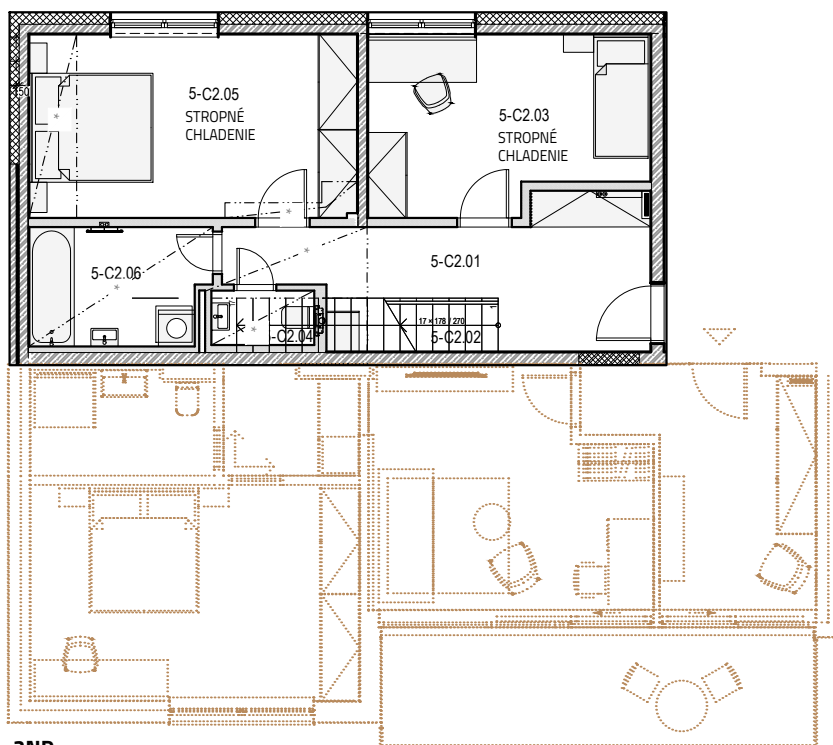

Viladomy Jurská

4-IZBOVÝ MEZONETOVÝ BYT S VARIANTOM

POČET OBYTNÝCH MIESTNOSTÍ: 4

PODLAŽIE: 2.,3.NP

VÝMERA INTERIÉRU: 107,06M²

VÝMERA EXTERIÉRU: 64,26M²

UMIESTNENIE:

PÔDORYS

REZ

BYT RD5 03

2NP

2.01 VSTUPNÁ CHODBA	11,91m ²
2.02 SCHODISKO	3,89m ²
2.03 IZBA	13,04m ²
2.04 WC	1,53m ²
2.05 IZBA	16,62m ²
2.06 KÚPEĽŇA	5,72m ²

3NP

3.01 KÚPEĽŇA + WC	3,67m ²
3.02 OBÝVACIA IZBA + KUCHYŇA	36,88m ²
3.03 IZBA	13,80m ²

CELKOVÁ VÝMERA 174,12m²

(ZAHŔŇA: INTERIÉR, ZÁHRADA, KOBKA)

3.04 ZELENÁ TERASA	64,26m ²
KOBKA 1.03	2,80m ²

SVETLÁ VÝŠKA MIESTNOSTÍ 2700mm

* SVETLÁ VÝŠKA 2400mm

** SVETLÁ VÝŠKA 2450mm

LEGENDA:

variantné riešenie

2NP

3NP

UVEDENÉ ROZMERY SÚ PREDBEŽNÉ A NEMUSIA SA ZHODOVAŤ S REALIZÁCIOU. RIEŠENIE ZARIADENIA JE ILLUSTRÁČNÉ. V UVEDENÝCH PLOCHÁCH NIE SÚ ZAPOČÍTANÉ PLOCHY POD DELIACIMI PRIEČKAMI.