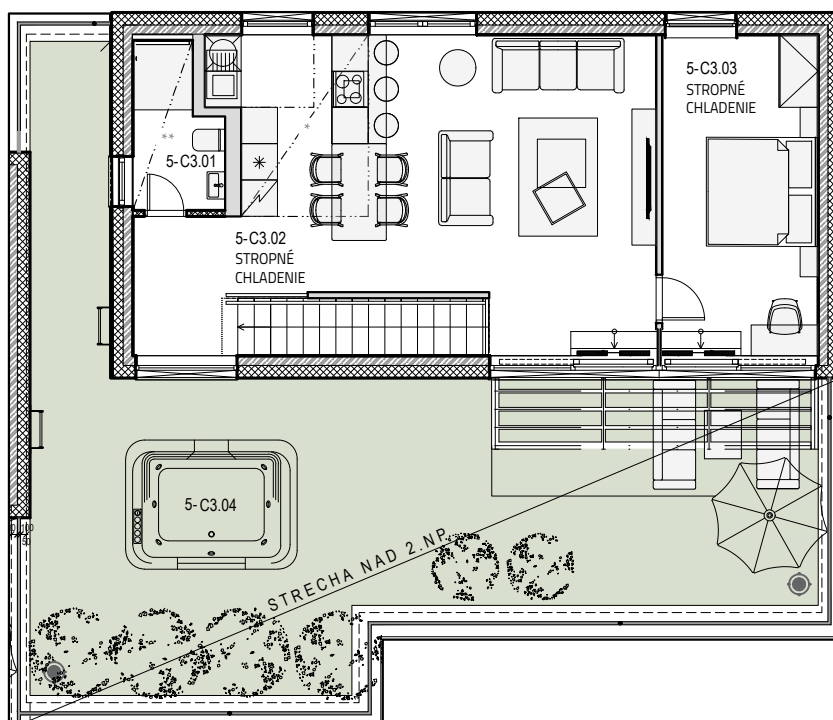

Viladomy Jurská

4-IZBOVÝ MEZONETOVÝ BYT S VARIANTOM

POČET OBYTNÝCH MIESTNOSTÍ: 4

PODLAŽIE: 2.,3.NP

VÝMERA INTERIÉRU: 107,06M²

VÝMERA EXTERIÉRU: 64,26M²

UMIESTNENIE:

PÔDORYS

REZ

BYT RD5 03

2NP

2.01 VSTUPNÁ CHODBA	11,91m ²
2.02 SCHODISKO	3,89m ²
2.03 IZBA	13,04m ²
2.04 WC	1,53m ²
2.05 IZBA	16,62m ²
2.06 KÚPEĽŇA	5,72m ²

3NP

3.01 KÚPEĽŇA + WC	3,67m ²
3.02 OBÝVACIA IZBA + KUCHYŇA	36,88m ²
3.03 IZBA	13,80m ²

CELKOVÁ VÝMERA 174,12m²

(ZAHŔŇA: INTERIÉR, ZÁHRADA, KOBKA)

3.04 ZELENÁ TERASA	64,26m ²
KOBKA 1.03	2,80m ²

SVETLÁ VÝŠKA MIESTNOSTÍ 2700mm

* SVETLÁ VÝŠKA 2400mm

** SVETLÁ VÝŠKA 2450mm

LEGENDA:

variantné riešenie

2NP

3NP

UVEDENÉ ROZMERY SÚ PREDBEŽNÉ A NEMUSIA SA ZHODOVAŤ S REALIZÁCIOU. RIEŠENIE ZARIADENIA JE ILLUSTRÁČNÉ. V UVEDENÝCH PLOCHÁCH NIE SÚ ZAPOČÍTANÉ PLOCHY POD DELIACIMI PRIEČKAMI.